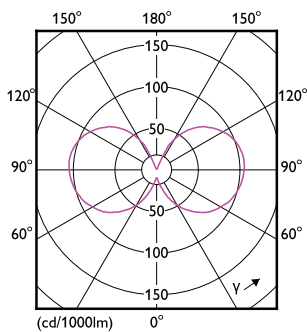

CorePro üveg LED-es gyertya- és csillárégők

Felfutási idő 60%-os fényáramig	0.5 s
Teljesítménytényező (tört)	0.55
Feszültség (névleges)	220-240 V

Hőmérséklet

A foglalat hőmérséklete, maximum (névleges)	55 °C
---------------------------------------------	-------

EPREL-regisztrációs szám	387441
EyeComfort	Igen

Termékadatok

A termék megrendelési neve	CorePro LEDCandle ND6.5-60W B35E14827CLG
Teljes terméknév	CorePro LEDCandle ND6.5-60W B35E14827CLG
Full EOC	871951434746500
Rendelési kód	34746500
Cikkszám (12NC)	929002028092
Számláló – mennyiség csomagonként	1
EAN/UPC – termék/csomagolás	8719514347465
Számláló – csomag külső dobozonként	10
EAN/UPC – gyűjtőcsomagolás	8719514347472

Méretezett rajza

Product	D	C
CorePro LEDCandle ND6.5-60W B35E14827CLG	35 mm	97 mm

Fotometriai adatok

Light Distribution Diagram - CorePro LEDCandle ND6.5-60W B35E14827CLG

Spectral Power Distribution Colour - CorePro LEDCandle ND6.5-60W B35E14827CLG