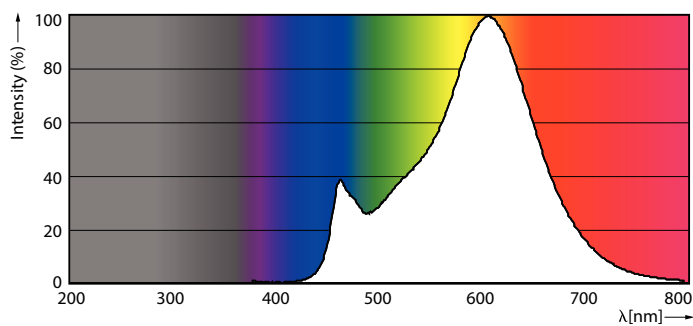

Termék adatok

Általános információ		Szinkonzisztencia	
Fejelés - foglalat	E14 [E14]	Szinkonzisztencia	<6
Névleges élettartam	15 000 h	Színvisszaadási index (CRI)	80
Kapcsolási ciklus	20 000	Fényerő-megmaradás (LLMF) a névleges élettartam végén (névleges)	70 %
Lighting Technology	LED	Villogás (PstLM)	1
Fényárammérési referencia	Sphere	Stroboszkóp hatás (SVM)	0,9
CE jelölés	Igen	Photobiological safety according to EN 62471	RG1
Megfelel az EU RoHS irányelvnek	Igen		
Technikai adatok		Működtetés és elektronika	
Színkód	827 [CCT of 2700K]	Hálózati frekvencia	50 to 60 Hz
Fényáram	806 lm	Bemeneti frekvencia	50-60 Hz
Színmegjelölés	Meleg fehér (WW)	Teljesítményfelvétel	6,5 W
Korrelált színhőmérséklet (névl.)	2700 K	Fényforrás árama (névleges)	50 mA
Fényhasznosítás (névleges) (névleges)	124,00 lm/W	Teljesítmény-egyenérték	60 W
		Indulási idő (névleges)	0,5 s

Méretezett rajza

Product	D	C
CorePro LEDCandle ND6.5-60W B35E14827CLG	35 mm	97 mm

Fotometriai adatok

Light Distribution Diagram - CorePro LEDCandle ND6.5-60W B35E14827CLG

Spectral Power Distribution Colour - CorePro LEDCandle ND6.5-60W B35E14827CLG