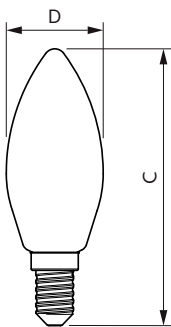

CorePro üveg LED-es gyertya- és csillárégők

Felfutási idő 60%-os fényáramig	0.5 s
Teljesítménytényező (tört)	0.55
Feszültség (névleges)	220-240 V

Hőmérséklet

A foglalat hőmérséklete, maximum (névleges)	55 °C
---------------------------------------------	-------

Vezérlők és fényerő-szabályozás

Szabályozható	Nem
---------------	-----

Mechanika és tokozás

Fényforrás kialakítása	Átlátszó
Fényforrásbúra formája	B35 [B 35 mm]

Tanúsítvány és alkalmazási területek

Energiahatékonysági osztály	E
Energiafogyasztás kWh/1000 óra	7 kWh

Méretezett rajza

Product	D	C
CorePro LEDCandle ND6.5-60W B35E14827CLG	35 mm	97 mm

Fotometriai adatok

Light Distribution Diagram - CorePro LEDCandle ND6.5-60W B35E14827CLG

Spectral Power Distribution Colour - CorePro LEDCandle ND6.5-60W B35E14827CLG